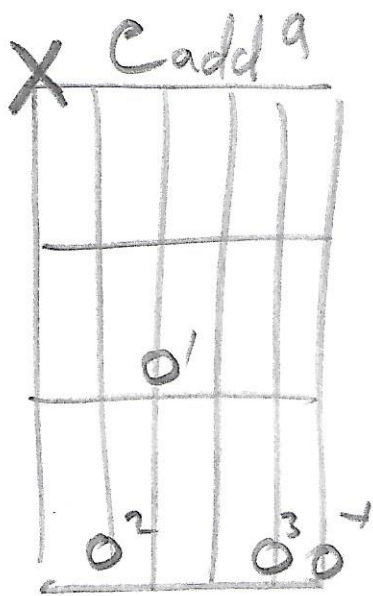

Wortt Back Down

| Em D | G | | Em D | G | | Intro

| Em D | G | | Em D | G | }
| Em D | Cadd⁹ | | Em D | G | } 1

| Em D | G | | Em D | G | }
| Em D | Cadd⁹ | | Em D | G | } 2
| Em D | G C_{1 2} G_{3 +4} |

| C_{1 2 3 +4}^{add9} | D_{1 2 3 +4} | C_{1 2 3 +4}^{add9} | D_{1 2 3 +4} | }
| C_{1 2 3 +4}^{add9} | D_{1 2 3 4} | Em D | G | }
| Em D | G | } errors

Strum Straight

Won't Back Down

Chords
for

Won't Back Down