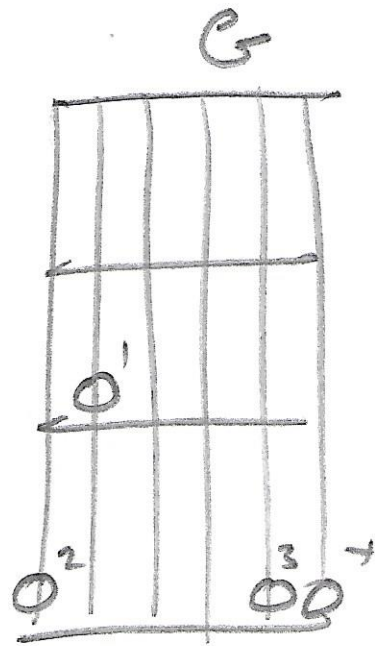

Wortt Back Down

| Em D | G | | Em D | G | | Intro

| Em D | G | | Em D | G | }
| Em D | Cadd⁹ | | Em D | G | } 1

| Em D | G | | Em D | G | }
| Em D | Cadd⁹ | | Em D | G | } 2
| Em D | G C_{1 2} G_{3 +4} |

| C_{1 2 3 +4}^{add9} | D_{1 2 3 +4} | C_{1 2 3 +4}^{add9} | D_{1 2 3 +4} | }
| C_{1 2 3 +4}^{add9} | D_{1 2 3 4} | Em D | G | }
| Em D | G | } errors

Strum Straight

Won't Back Down

Chords
for

Won't Back Down