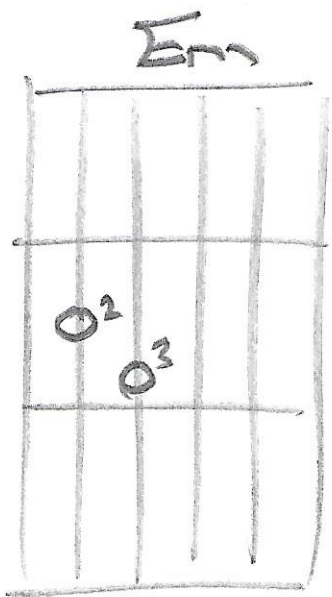

Wortt Back Down

| Em D | G | | Em D | G | | Intro

| Em D | G | | Em D | G | }
| Em D | Cadd⁹ | | Em D | G | } 1

| Em D | G | | Em D | G | }
| Em D | Cadd⁹ | | Em D | G | } 2
| Em D | G C_{1 2} G_{3 +4} |

| C_{1 2 3 +4}^{add9} | D_{1 2 3 +4} | C_{1 2 3 +4}^{add9} | D_{1 2 3 +4} | }
| C_{1 2 3 +4}^{add9} | D_{1 2 3 4} | Em D | G | }
| Em D | G | } errors

Strum Straight

Won't Back Down

Chords
for

Won't Back Down