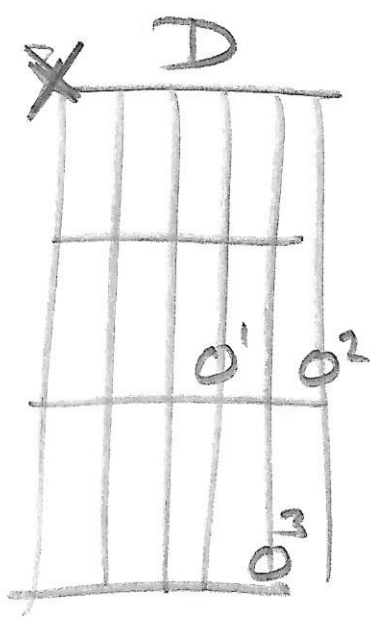

Wortt Back Down

| Em D | G | | Em D | G | | Intro

| Em D | G | | Em D | G | }
| Em D | Cadd⁹ | | Em D | G | } 1

| Em D | G | | Em D | G | }
| Em D | Cadd⁹ | | Em D | G | } 2
| Em D | G C_{1 2} G_{3 +4} |

| C_{1 2 3 +4}^{add9} | D_{1 2 3 +4} | C_{1 2 3 +4}^{add9} | D_{1 2 3 +4} | }
| C_{1 2 3 +4}^{add9} | D_{1 2 3 4} | Em D | G | }
| Em D | G | } errors

Strum Straight

Won't Back Down

Chords
for

Won't Back Down